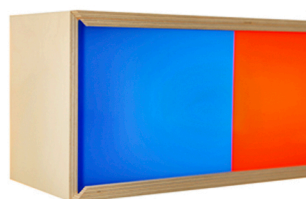

Längen der Scheiben in cm: 15 30 45